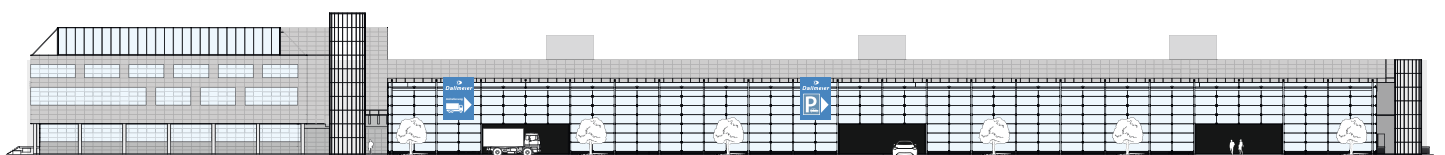

LADESÄULEN FÜR ELEKTROAUTOS IN P1

- 5 x 22 kW
- 40 ct / kWh

BAHNHOF

EINGANG

PARKEN + LADEN

PARKEN

Osttrakt

Westtrakt